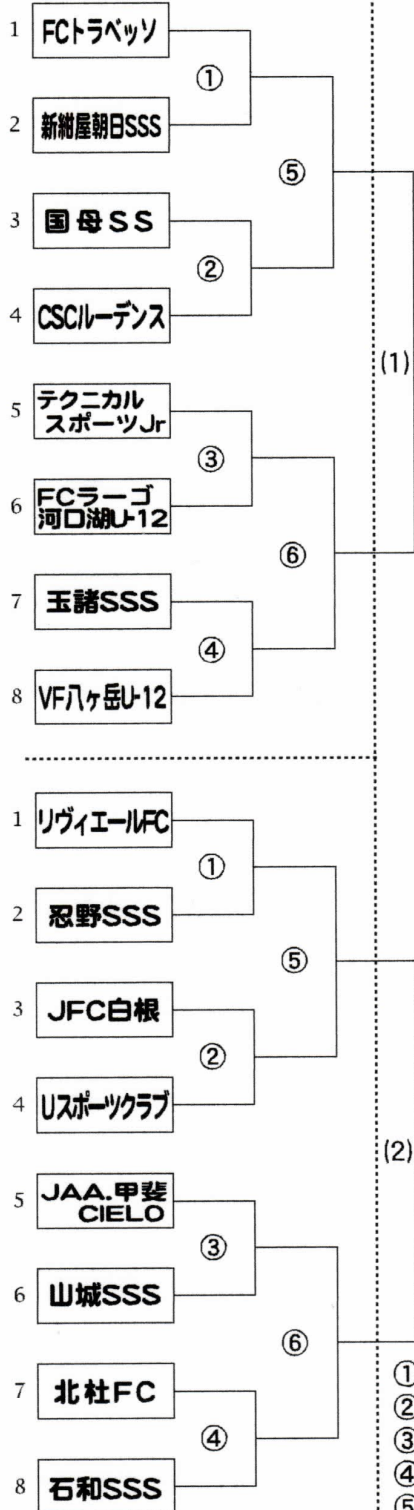

第38回

全日本少年サッカー大会 山梨県大会 組み合わせ

組み合わせ

第38回全日本少年サッカー大会・山梨県大会

【6月8日(日) 小瀬球技場西】

【6月15日(日) 小瀬補助競技場】

【6月8日(日) 下吉田第二小G・A】

【6月8日(日) 小瀬球技場東】

6月8日(日) 審判割当

| 試合 | 主審・4審 | 副審 |
|----|-------|-------|
| ① | 5のチーム | 6のチーム |
| ② | ①の勝 | ①の敗 |
| ③ | ②の勝 | ②の敗 |
| ④ | ③の勝 | ③の敗 |
| ⑤ | ④の勝 | ④の敗 |
| ⑥ | ⑤の勝 | ⑤の敗 |

※6月15日(日)以降は全て審判部

6月22日(日)
【小瀬補助競技場】

決勝戦
B

3位決定戦
A

| | | |
|---------|-----------|---------|
| ① 09:30 | (1) 09:30 | A 10:00 |
| ② 10:30 | (2) 10:30 | B 11:30 |
| ③ 11:30 | (3) 11:30 | |
| ④ 12:30 | (4) 12:30 | ■閉会式 |
| ⑤ 13:30 | (5) 13:30 | 12:30 |
| ⑥ 14:30 | (6) 14:30 | |