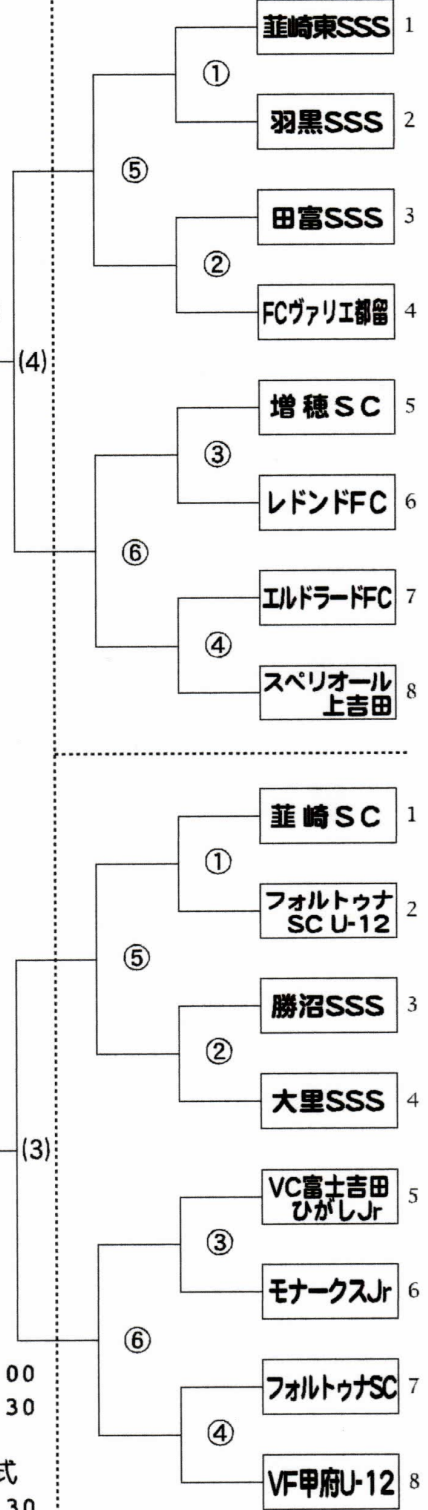

第38回

全日本少年サッカー大会 山梨県大会 組み合わせ

組み合わせ

第38回全日本少年サッカー大会・山梨県大会

【6月8日(日) 小瀬球技場西】

【6月15日(日) 小瀬補助競技場】

【6月8日(日) 下吉田第二小G・A】

【6月8日(日) 小瀬球技場東】

6月8日(日) 審判割当

| 試合 | 主審・4審 | 副審 |
|----|-------|-------|
| ① | 5のチーム | 6のチーム |
| ② | ①の勝 | ①の敗 |
| ③ | ②の勝 | ②の敗 |
| ④ | ③の勝 | ③の敗 |
| ⑤ | ④の勝 | ④の敗 |
| ⑥ | ⑤の勝 | ⑤の敗 |

※6月15日(日)以降は全て審判部

6月22日(日)
【小瀬補助競技場】

決勝戦
B

3位決定戦
A

| | | |
|---------|-----------|---------|
| ① 09:30 | (1) 09:30 | A 10:00 |
| ② 10:30 | (2) 10:30 | B 11:30 |
| ③ 11:30 | (3) 11:30 | |
| ④ 12:30 | (4) 12:30 | ■閉会式 |
| ⑤ 13:30 | (5) 13:30 | 12:30 |
| ⑥ 14:30 | (6) 14:30 | |