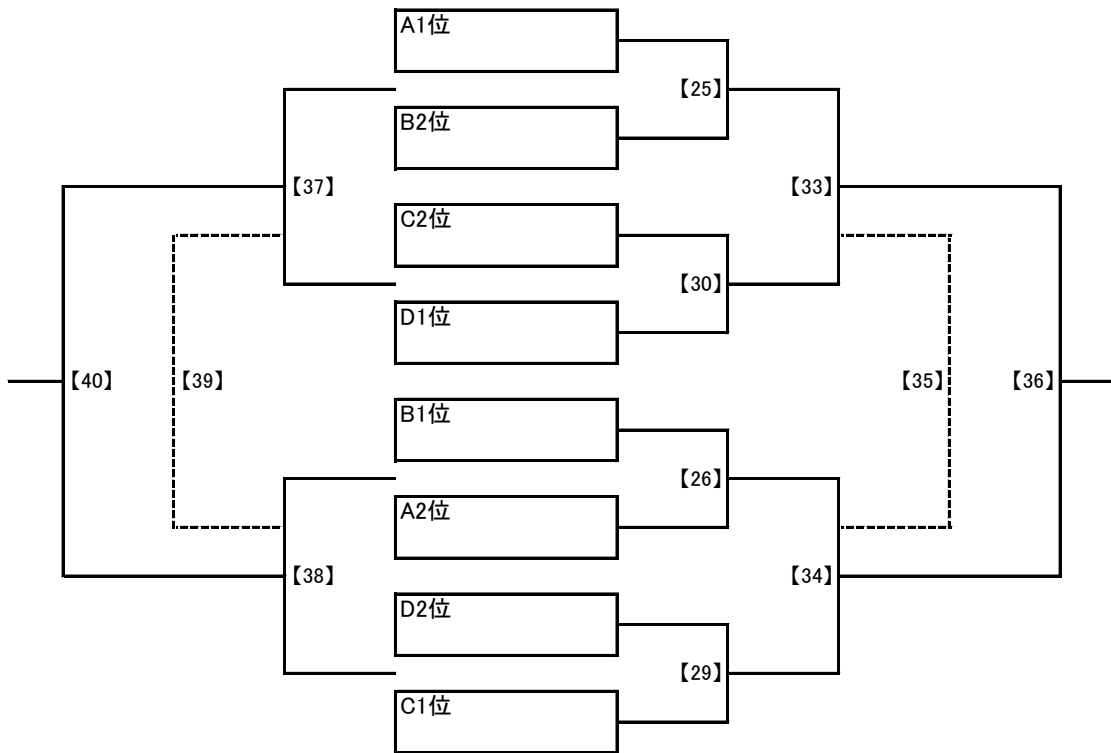

■ 1～8位トーナメント (会場: セキショウ・チャレンジスタジアム、筑波大学第1サッカー場)